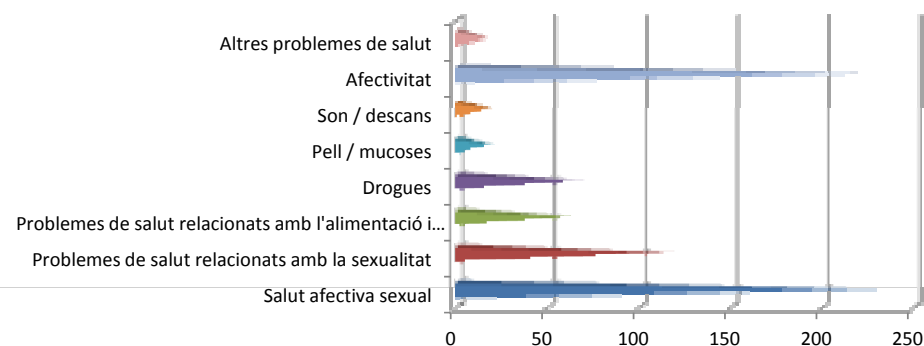

Temàtiques