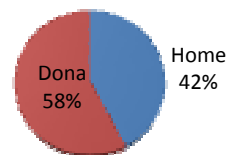

INFORME D'ACTIVITATS DE PROMOCIÓ I EDUCACIÓ PER A LA SALUT I ATENCIÓ COMUNITÀRIA (PiEps i AC)

CONSULTA JOVE TOTAL GAP MALLORCA Curs Escolar 2019-2020

Informació dels joves consultants		Nombre	% del total
EDATS	11 anys	17	2%
	12 anys	227	22%
	13 anys	294	28%
	14 anys	285	27%
	15 anys	132	13%
	16 anys	43	4%
	+16 anys	46	4%
Sexe	Home	457	42%
	Dona	621	58%
	Total consultes amb el sexe registrat	1078	

Informació de les consultes realitzades		Nombre	% del total
Tipus de consulta	Grupal	238	45%
	Individual	289	55%
	No consta	0	0%
	TOTAL Consultes	527	
Temàtica	Salut afectiva sexual	230	
	Problemes de salut relacionats amb la sexualitat	121	
	Problemes de salut relacionats amb l'alimentació i l'activitat física	65	
	Drogues	72	
	Pell / mucoses	20	
	Son / descans	20	
	Afectivitat	223	
	Altres problemes de salut	17	

Distribució per sexes