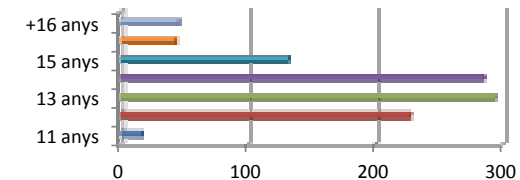

INFORME D'ACTIVITATS DE PROMOCIÓ I EDUCACIÓ PER A LA SALUT I ATENCIÓ COMUNITÀRIA (PiEps i AC)

CONSULTA JOVE TOTAL GAP MALLORCA Curs Escolar 2019-2020

Informació dels joves consultants		Nombre	% del total
EDATS	11 anys	17	2%
	12 anys	227	22%
	13 anys	294	28%
	14 anys	285	27%
	15 anys	132	13%
	16 anys	43	4%
	+16 anys	46	4%
Sexe	Home	457	42%
	Dona	621	58%
	Total consultes amb el sexe registrat	1078	

Informació de les consultes realitzades		Nombre	% del total
Tipus de consulta	Grupal	238	45%
	Individual	289	55%
	No consta	0	0%
	TOTAL Consultes	527	
Temàtica	Salut afectiva sexual	230	
	Problemes de salut relacionats amb la sexualitat	121	
	Problemes de salut relacionats amb l'alimentació i l'activitat física	65	
	Drogues	72	
	Pell / mucoses	20	
	Son / descans	20	
	Afectivitat	223	
	Altres problemes de salut	17	

Distribució per edats